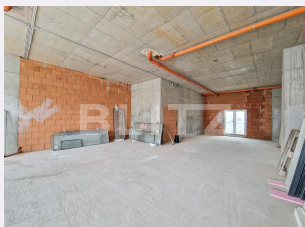

Caracteristici

Suprafata: 126.00 mp
Suprafata teren: mp
Tip spatiu: Parter de bloc m

Vechime spatiu: Nou
Tip finisaj: Semifinisat
Destinatie:

Dotari: Mobilat/utilat
Material constructie:
Nr.locuri parcare: 0
Disponibilitate: Azi