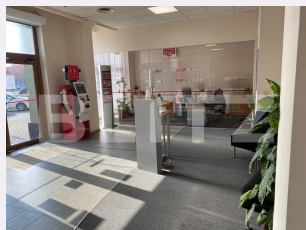

Caracteristici

Suprafata: 140.00 mp
Suprafata teren: mp
Tip spatiu: Parter de bloc m

Vechime spatiu: Vechi
Tip finisaj: Finisat
Destinatie:

Dotari: Mobilat/utilat
Material constructie:
Nr.locuri parcare: 1
Disponibilitate: Într-o lună