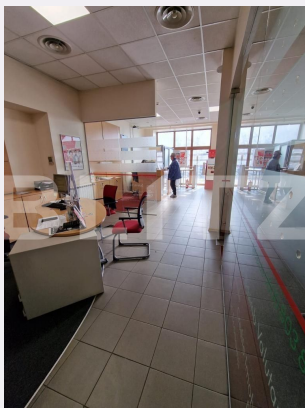

Caracteristici

Suprafata: 140.00 mp
Suprafata teren: mp
Tip spatiu: Parter de bloc m

Vechime spatiu: Vechi
Tip finisaj: Finisat
Destinatie:

Dotari: Mobilat/utilat
Material constructie:
Nr.locuri parcare: 1
Disponibilitate: Într-o lună