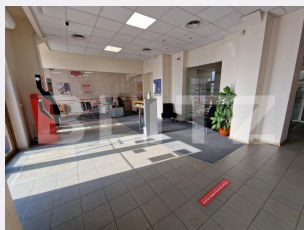

Caracteristici

Suprafata: 140.00 mp
Suprafata teren: mp
Tip spatiu: Parter de bloc m

Vechime spatiu: Vechi
Tip finisaj: Finisat
Destinatie:

Dotari: Mobilat/utilat
Material constructie:
Nr.locuri parcare: 1
Disponibilitate: Într-o lună