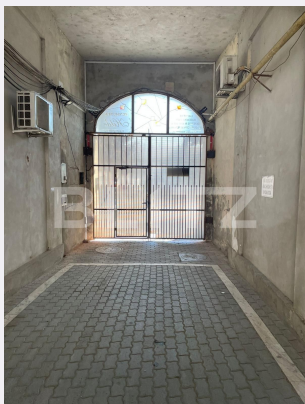

Caracteristici

Suprafata: 470.00 mp
Suprafata teren: mp
Tip spatiu: În casă m

Vechime spatiu: Vechi
Tip finisaj: Finisat
Destinatie:

Dotari: Nemobilat
Material constructie: Căramidă
Nr.locuri parcare: 8
Disponibilitate: Azi