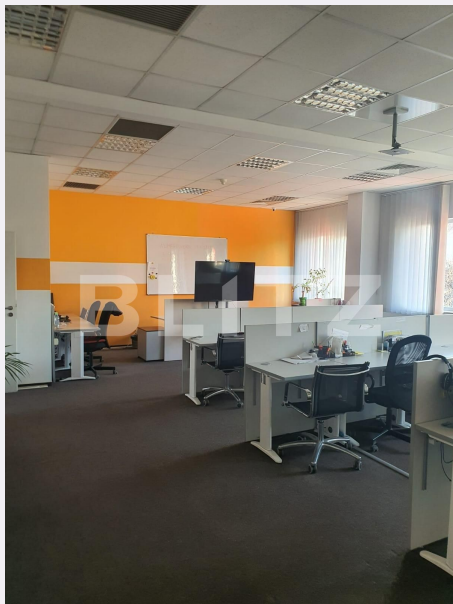

Spatii pentru birouri, 200 mp, zona Spitalului Judetean

Scan

ID: 83471SIB
Ultima actualizare: 07.01.2024

Cartier: Girocului
Zona:

Pret/mp: 5€
Rata lunara: 5,09 €

1.000€

Persoana de contact

Andrei Sirbu
Broker | Partner

+4 0356 456 333

office@blitz.ro

Contact agentie

Fix: +40356456333

Email: office@blitz.ro

Adresa:

- Piata Mitropolit Alexandru
Sterca-Sulutiu, nr, 3 et. 1,
Timisoara