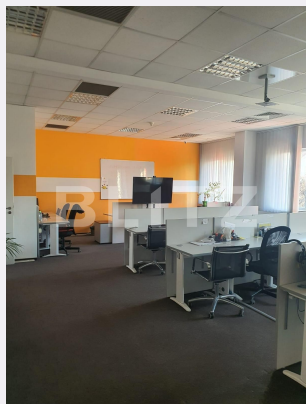

Caracteristici

Suprafata: 200.00 mp
Suprafata teren: mp
Tip spatiu: Clasa A m

Vechime spatiu: Nou
Tip finisaj: Finisat
Destinatie:

Dotari: Mobilat/utilat
Material constructie:
Nr.locuri parcare: 4
Disponibilitate: Azi