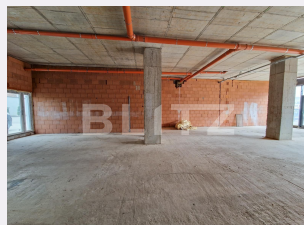

Caracteristici

Suprafata: 150.00 mp
Suprafata teren: mp
Tip spatiu: Clasa B m

Vechime spatiu: Nou
Tip finisaj: Semifinisat
Destinatie:

Dotari: Nemobilat
Material constructie:
Nr.locuri parcare: 0
Disponibilitate: Azi