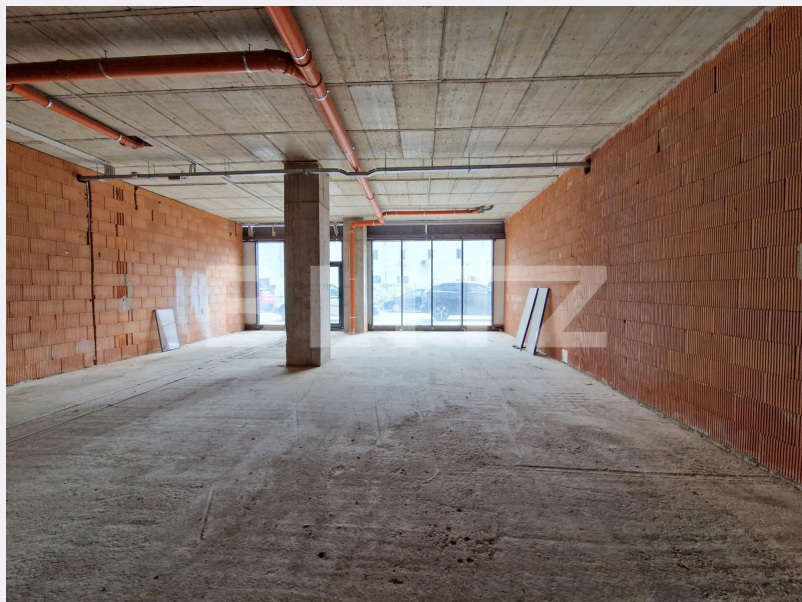

Spatiu de birouri, 150mp + depozit 50 mp, zona Badea Cartan

ID: 112141SIB
Ultima actualizare: 20.03.2024

Cartier: Badea Cartan
Zona:

Pret/mp: 14€
Rata lunara: 10,69 €

2.100€

Persoana de contact

Daniel Malita
Broker Partner

+40 356 456 333
office@blitz.ro

Contact agentie

Fix: +40356456333

Email: office@blitz.ro

Adresa:

- Piata Mitropolit Alexandru
Sterca-Sulutiu, nr, 3 et. 1,
Timisoara