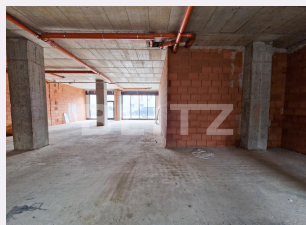

Caracteristici

Suprafata: 150.00 mp
Suprafata teren: mp
Tip spatiu: Clasa B m

Vechime spatiu: Nou
Tip finisaj: Semifinisat
Destinatie:

Dotari: Nemobilat
Material constructie:
Nr.locuri parcare: 0
Disponibilitate: Azi