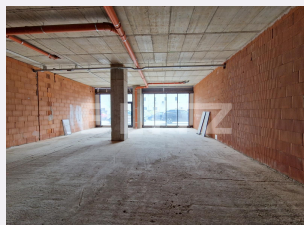

Caracteristici

Suprafata: 150.00 mp
Suprafata teren: mp
Tip spatiu: Clasa B m

Vechime spatiu: Nou
Tip finisaj: Semifinisat
Destinatie:

Dotari: Nemobilat
Material constructie:
Nr.locuri parcare: 0
Disponibilitate: Azi