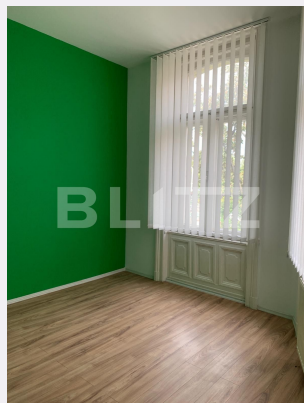

Caracteristici

Suprafata: 250.00 mp
Suprafata teren: mp
Tip spatiu: În casă m

Vechime spatiu: Nou
Tip finisaj: Finisat
Destinatie:

Dotari: Nemobilat
Material constructie:
Nr.locuri parcare: 0
Disponibilitate: Azi