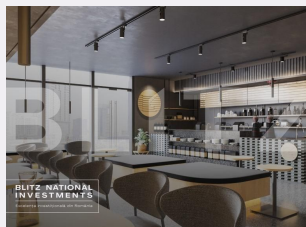

Caracteristici

Numar camere: 7
Suprafata teren: 828.00 mp
Front stradal: 60 m
Nr bucatarii: 1
Nr bai: 5

Nr.balcoane: 2
Niveluri:
Nr.garaje: 1
Nr.locuri parcare: 4
Vechime casa: Nouă

Destinatie: De locuit
Dotari: Mobilat/utilat
Tip finisaj: Finisat
Material constructie: Căramidă
Tip acoperis: Țiglă
Modalitate vanzare: Credit bancar,
Cash
Disponibilitate: Azi
Alte criterii: