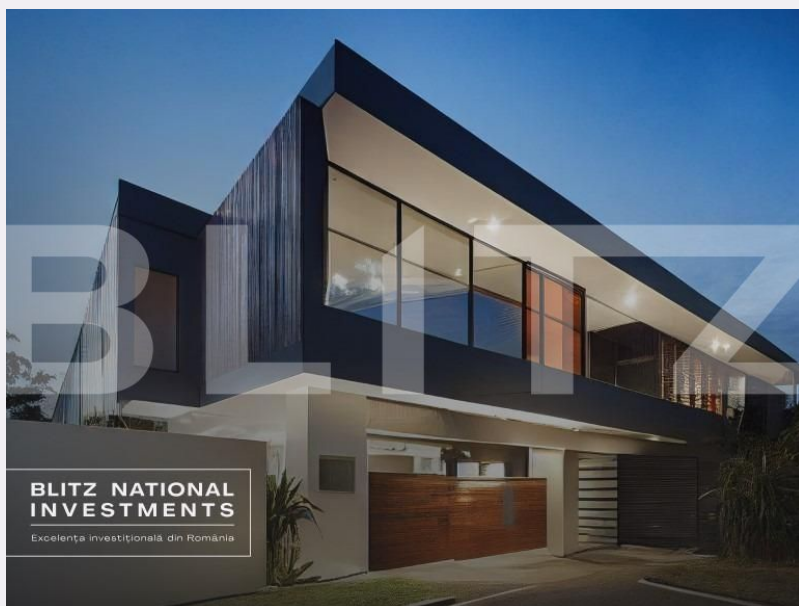

Proprietati rezidentiale unice de vanzare in Romania. Sign up online at #blitznationalinvestments !

ID: 112518CV
Ultima actualizare: 01.06.2023

Cartier: **Ultracentral**
Zona:

Pret.mp: 1.806€
Rata lunara: 3.273,03 €

560.000€

Persoana de contact

Nicolae Jumanca
Sales Office Manager

+4 0356 456 333
office@blitz.ro

Contact agentie

Fix: +40356456333
Email: office@blitz.ro

Adresa:

- Str. Diaconu Coresi nr 31,
Timisoara
- str. Eroilor de la Tisa, nr.35,
Timisoara