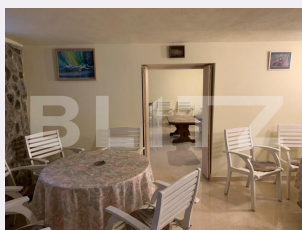

Caracteristici

Numar camere: 5
Suprafata teren: 530.00 mp
Front stradal: m
Nr bucatarii: 2
Nr bai: 3

Nr.balcoane: 0
Niveluri:
Nr.garaje: 0
Nr.locuri parcare: 3
Vechime casa: Veche

Destinatie:
Dotari: Parțial mobilat/utilat
Tip finisaj: Finisat
Material constructie:
Tip acoperis: Țigla
Modalitate vanzare:
Disponibilitate: Azi
Alte criterii: