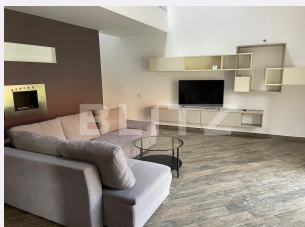

Caracteristici

Numar camere: 4

Suprafata teren: 300.00 mp

Front stradal: 20 m

Nr bucatarii: 1

Nr bai: 3

Nr.balcoane: 2

Niveluri:

Nr.garaje: 1

Nr.locuri parcare: 3

Vechime casa: Nouă

Destinatie: De locuit

Dotari: Mobilat/utilat

Tip finisaj: Finisat

Material constructie: Căramidă

Tip acoperis: Țiglă

Modalitate vanzare: Credit bancar,
Cash

Disponibilitate: Azi

Alte criterii: