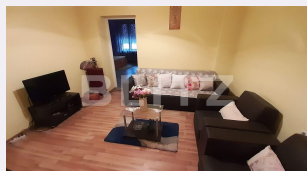

Caracteristici

Numar camere: 2

Suprafata teren: 350.00 mp

Front stradal: 5 m

Nr bucatarii: 1

Nr bai: 1

Nr.balcoane: 0

Niveluri:

Nr.garaje: 0

Nr.locuri parcare: 1

Vechime casa: Veche

Destinatie: De locuit

Dotari: Mobilat/utilat

Tip finisaj: Finisat

Material constructie:

Tip acoperis: Țiglă

Modalitate vanzare:

Disponibilitate: Mai mult de o lună

Alte criterii: