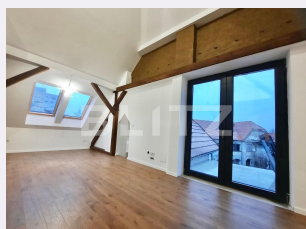

Caracteristici

Numar camere: 4
Suprafata utila: 100.00 mp
Numar bai: 2
Nr balcoane: 0
Etaj: 3 /3

Nr.locuri parcare: 0
Tip compartimentare: Decomandat
Vechime apartament: Vechi

Tip imobil: Bloc de apartamente
Dotari: Nemobilat
Tip finisaj: Modern/lux
Material constructie: Beton, Căramidă