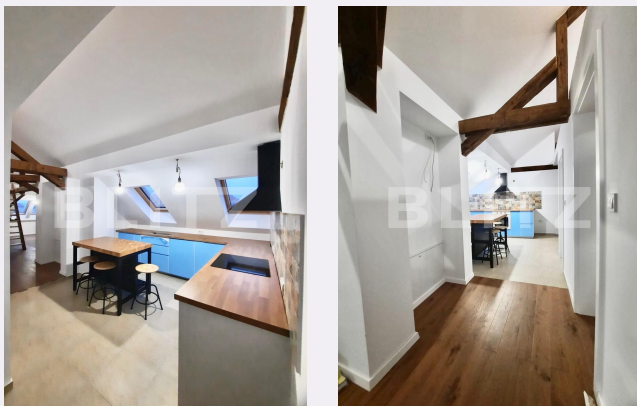

Caracteristici

Numar camere: 4
Suprafata utila: 100.00 mp
Numar bai: 2
Nr balcoane: 0
Etaj: 3 /3

Nr.locuri parcare: 0
Tip compartimentare: Decomandat
Vechime apartament: Vechi

Tip imobil: Bloc de apartamente
Dotari: Nemobilat
Tip finisaj: Modern/lux
Material constructie: Beton, Căramidă