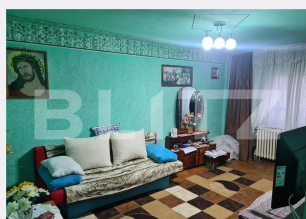

Caracteristici

Numar camere: 3
Suprafata utila: 67.00 mp
Numar bai: 2
Nr balcoane: 1
Etaj: 4 /4

Nr.locuri parcare: 0
Tip compartimentare: Decomandat
Vechime apartament: Vechi

Tip imobil: Bloc de apartamente
Dotari: Mobilat/utilat
Tip finisaj: Renovabil
Material constructie: Căramidă, BCA