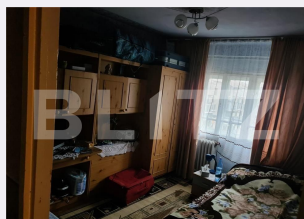

## Caracteristici

Numar camere: 3  
Suprafata utila: 67.00 mp  
Numar bai: 2  
Nr balcoane: 1  
Etaj: 4 /4

Nr.locuri parcare: 0  
Tip compartimentare: Decomandat  
Vechime apartament: Vechi

Tip imobil: Bloc de apartamente  
Dotari: Mobilat/utilat  
Tip finisaj: Renovabil  
Material constructie: Căramidă, BCA

# Descriere oferta

Blitz propune spre vanzare apartament cu suprafata utila de 67 mp, compartimentat din, hol, bucatarie, 2 bai, living, dormitor, balcon. Proprietatea se afla intr-o zona cu un confort deosebit, datorita amplasarii va pune la dispozitie facilitati usor accesibile cum ar fi: accesul catre transportul in comun, supermarket, scoli, farmacii, banci si multe altele.