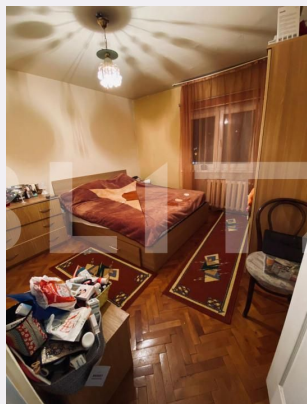

Caracteristici

Numar camere: 2
Suprafata utila: 50.00 mp
Numar bai: 1
Nr balcoane: 1
Etaj: 4 /4

Nr.locuri parcare: 1
Tip compartimentare: Decomandat
Vechime apartament: Vechi

Tip imobil: Bloc de apartamente
Dotari: Mobilat/utilat
Tip finisaj: Renovabil
Material constructie: