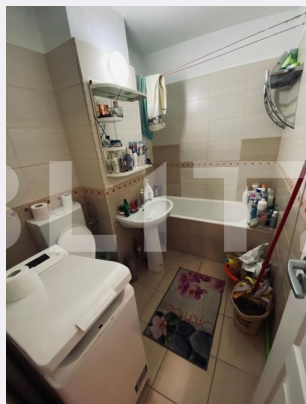

Caracteristici

Numar camere: 2
Suprafata utila: 50.00 mp
Numar bai: 1
Nr balcoane: 1
Etaj: 4 /4

Nr.locuri parcare: 1
Tip compartimentare: Decomandat
Vechime apartament: Vechi

Tip imobil: Bloc de apartamente
Dotari: Mobilat/utilat
Tip finisaj: Renovabil
Material constructie: