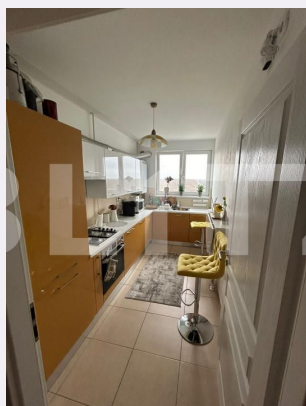

Caracteristici

Numar camere: 2
Suprafata utila: 56.00 mp
Numar bai: 1
Nr balcoane: 1
Etaj: 11 /11

Nr.locuri parcare: 1
Tip compartimentare:
Semidecomandat
Vechime apartament: Vechi

Tip imobil: Bloc de apartamente
Dotari: Mobilat/utilat
Tip finisaj: Finisat
Material constructie: