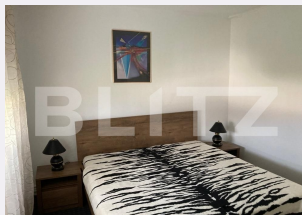

# Apartament 2 camere, 64mp utili, Steaua

Scan

ID: 119409AI  
Ultima actualizare: 31.08.2023

Cartier: Steaua  
Zona:

Pret/mp: 5€  
Rata lunara: 1,53 €

300€

## Caracteristici

Numar camere: 2  
Suprafata utila: 64.00 mp  
Numar bai: 1  
Nr balcoane: 0  
Etaj: 4 /4

Nr.locuri parcare: 0  
Tip compartimentare: Decomandat  
Vechime apartament: Vechi

Tip imobil: Bloc de apartamente  
Dotari: Mobilat/utilat  
Tip finisaj: Finisat  
Material constructie:

# Descriere oferta

Blitz ofera spre inchiere un apartament de 2 camere, situat in zona Steaua. Acesta dispune de o suprafata utila de 64mp, iar compartimentarea apartamentului este de comandata, gandita astfel: hol, bucatarie, living, dormitor, baie. Apartamentul se inchiriaza complet mobilat si utilat. Pozitionarea apartamentului este favorabila, sustinuta de accesul facil spre mijloace de transport in comun, magazine. Pentru mai multe detalii, nu ezitati sa ne contactati!