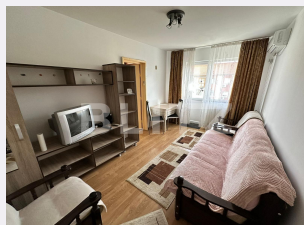

Caracteristici

Numar camere: 2

Suprafata utila: 42.00 mp

Numar bai: 1

Nr balcoane: 1

Etaj: 4 /4

Nr.locuri parcare: 1

Tip compartimentare:

Semidecomandat

Vechime apartament: Nou

Tip imobil: Bloc de apartamente

Dotari: Mobilat/utilat

Tip finisaj: Finisat

Material constructie: