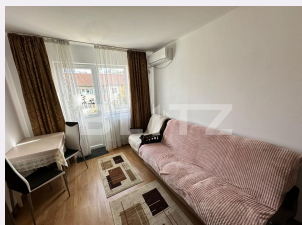

Caracteristici

Numar camere: 2

Suprafata utila: 42.00 mp

Numar bai: 1

Nr balcoane: 1

Etaj: 4 /4

Nr.locuri parcare: 1

Tip compartimentare:

Semidecomandat

Vechime apartament: Nou

Tip imobil: Bloc de apartamente

Dotari: Mobilat/utilat

Tip finisaj: Finisat

Material constructie: