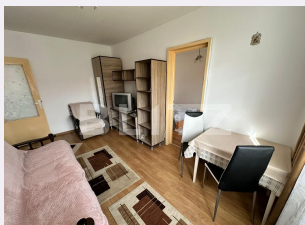

Caracteristici

Numar camere: 2

Suprafata utila: 42.00 mp

Numar bai: 1

Nr balcoane: 1

Etaj: 4 /4

Nr.locuri parcare: 1

Tip compartimentare:

Semidecomandat

Vechime apartament: Nou

Tip imobil: Bloc de apartamente

Dotari: Mobilat/utilat

Tip finisaj: Finisat

Material constructie: