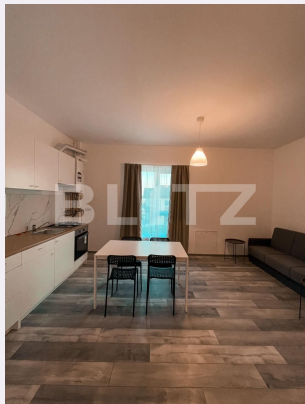

Caracteristici

Numar camere: 2
Suprafata utila: 0.00 mp
Numar bai: 1
Nr balcoane: 1
Etaj: 1 /2

Nr.locuri parcare: 1
Tip compartimentare:
Semidecomandat
Vechime apartament: Nou

Tip imobil: Bloc de apartamente
Dotari: Modern/lux
Tip finisaj: Modern/lux
Material constructie: