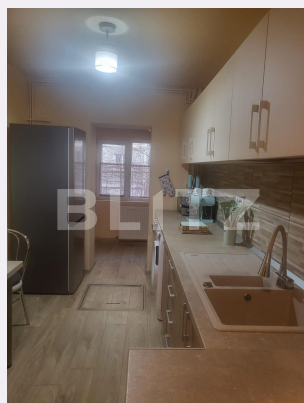

Caracteristici

Numar camere: 2
Suprafata utila: 60.00 mp
Numar bai: 1
Nr balcoane: 1
Etaj: Parter /4

Nr.locuri parcare: 1
Tip compartimentare: Decomandat
Vechime apartament: Vechi

Tip imobil: Bloc de apartamente
Dotari: Mobilat/utilat
Tip finisaj: Finisat
Material constructie: