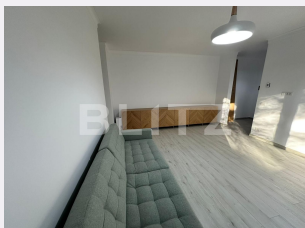

Caracteristici

Numar camere: 2
Suprafata utila: 55.00 mp
Numar bai: 1
Nr balcoane: 0
Etaj: 1 / 3

Nr.locuri parcare: 2
Tip compartimentare:
Semidecomandat
Vechime apartament: Nou

Tip imobil: Bloc de apartamente
Dotari: Modern/lux
Tip finisaj: Modern/lux
Material constructie: