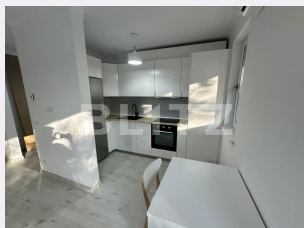

Caracteristici

Numar camere: 2
Suprafata utila: 55.00 mp
Numar bai: 1
Nr balcoane: 0
Etaj: 1 / 3

Nr.locuri parcare: 2
Tip compartimentare:
Semidecomandat
Vechime apartament: Nou

Tip imobil: Bloc de apartamente
Dotari: Modern/lux
Tip finisaj: Modern/lux
Material constructie: