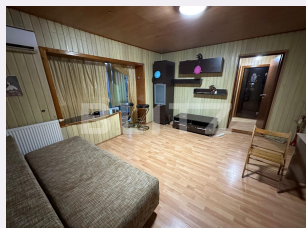

Caracteristici

Numar camere: 2
Suprafata utila: 47.00 mp
Numar bai: 1
Nr balcoane: 1
Etaj: 4 /4

Nr.locuri parcare: 0
Tip compartimentare:
Semidecomandat
Vechime apartament: Vechi

Tip imobil: Bloc de apartamente
Dotari: Mobilat/utilat
Tip finisaj: Finisat
Material constructie: