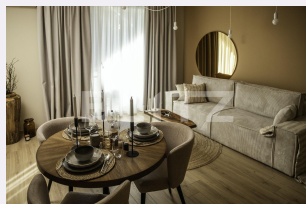

Caracteristici

Numar camere: 2
Suprafata utila: 55.00 mp
Numar bai: 1
Nr balcoane: 0
Etaj: 2 /4

Nr.locuri parcare: 1
Tip compartimentare:
Semidecomandat
Vechime apartament: Nou

Tip imobil: Bloc de apartamente
Dotari: Modern/lux
Tip finisaj: Modern/lux
Material constructie: