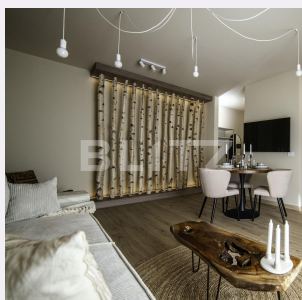

Caracteristici

Numar camere: 2
Suprafata utila: 55.00 mp
Numar bai: 1
Nr balcoane: 0
Etaj: 2 /4

Nr.locuri parcare: 1
Tip compartimentare:
Semidecomandat
Vechime apartament: Nou

Tip imobil: Bloc de apartamente
Dotari: Modern/lux
Tip finisaj: Modern/lux
Material constructie: