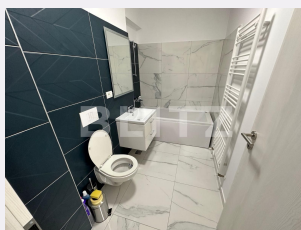

Caracteristici

Numar camere: 2
Suprafata utila: 50.00 mp
Numar bai: 1
Nr balcoane: 1
Etaj: 3 /6

Nr.locuri parcare: 1
Tip compartimentare:
Semidecomandat
Vechime apartament: Nou

Tip imobil: Bloc de apartamente
Dotari: Modern/lux
Tip finisaj: Modern/lux
Material constructie: