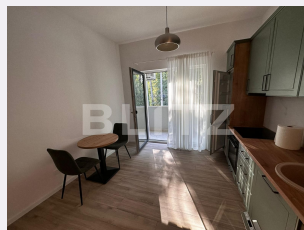

Caracteristici

Numar camere: 2
Suprafata utila: 60.00 mp
Numar bai: 1
Nr balcoane: 1
Etaj: 1 / 2

Nr.locuri parcare: 1
Tip compartimentare:
Semidecomandat
Vechime apartament: Nou

Tip imobil: Bloc de apartamente
Dotari: Modern/lux
Tip finisaj: Modern/lux
Material constructie: