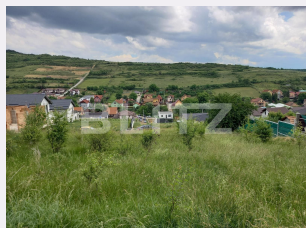

Teren de 800mp, in Sancrai, zona Rasaritului

Scan

ID: 93979TV
Ultima actualizare: 05.02.2024

Cartier: Sâncraiu de Mureș
Zona:

Pret/mp: 55€
Rata lunara: 223,99 €

44.000€

Persoana de contact

Ana Rutia
Broker Partner

+40 365 444 333
office@blitz.ro

Contact agentie

Fix: +4 0365 444 333

Email: office@blitz.ro

Adresa:

- jud Mures , Targu Mures str.
Gheorghe Doja nr 78 et. 2
- Târgu Mureș, str. Revoluției,
nr. 10, et. 1, jud Mureș

Caracteristici

Suprafata: 800.00 mp
Front: 15-30 ml m

Utilitati: Utilități în zonă
Destinatie:

Acte/avize:

Material constructie:

Alte criterii: Teren înclinat