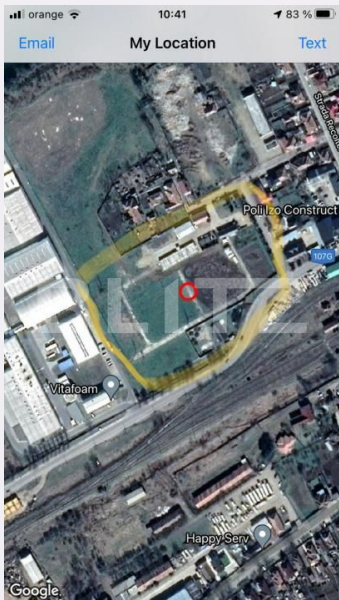

Teren de vânzare, 20.000 mp, zona Luduș

ID: 199096TV

Ultima actualizare: 26.06.2026

Cartier: Ludus

Zona:

Pret/mp: 150€

Rata lunara: 15.272,15 €

3.000.000€

Persoana de contact

Sandor Boros
Broker Partner

+40264333777

office@blitz.ro

Contact agentie

Fix: +40264333777

Email: office@blitz.ro

Adresa:

- jud Mures , Targu Mures str.
Dr. Knopfler Vilmos nr. 2-4