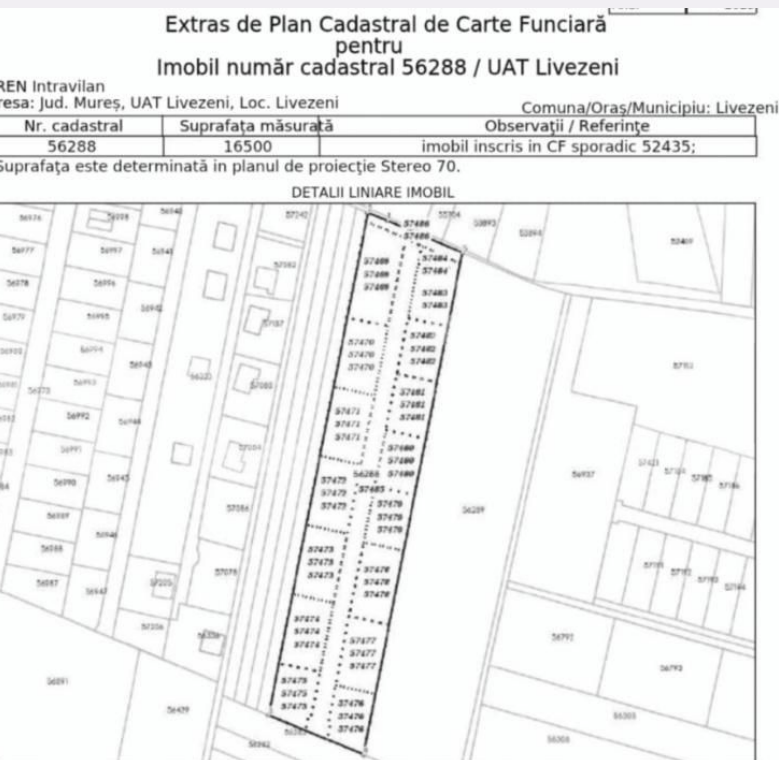

Caracteristici

Suprafata: 950.00 mp
Front: m

Utilitati:
Destinatie:

Acte/avize:
Material constructie:
Alte criterii: