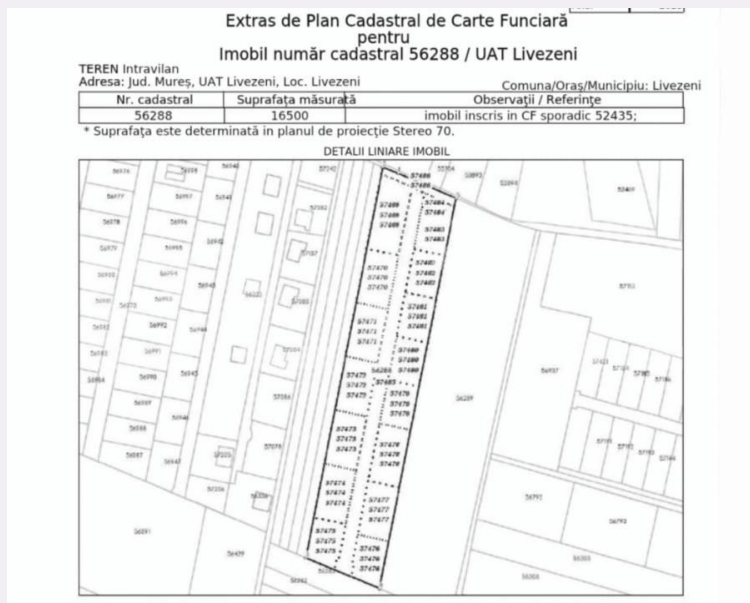

Teren intravilan de vânzare în Livezeni zona Subpădure

ID: 195712TV
Ultima actualizare: 25.05.2026

Cartier: Livezeni
Zona:

Pret/mp: 100€
Rata lunara: 483,62 €

95.000€

Persoana de contact

Sandor Boros
Broker Partner

Utilitati:
Destinatie:

Acte/avize:
Material constructie:
Alte criterii:

Descriere oferta

Teren intravilan de vânzare în Livezeni – zona Subpădure, 950 MP | BLITZ vă propune BLITZ vă propune spre vânzare un teren intravilan situat în Livezeni, în zona Subpădure, cu o suprafață de 950 mp, ideal pentru construcția unei case familiale sau pentru investiție. Terenul beneficiază de o poziționare excelentă, într-o zonă liniștită, cu acces facil către oraș și cu o priveliște deosebită. Utilitățile sunt în apropiere, iar accesul se face pe drum practicabil. Caracteristici: Suprafață: 950 mp Teren intravilan Zonă liniștită și în plină dezvoltare Ideal pentru casă sau investiție Acces facil Pentru mai multe detalii sau pentru programarea unei vizionări, vă așteptăm cu drag! Cod ofertă / ID BLITZ: P171080