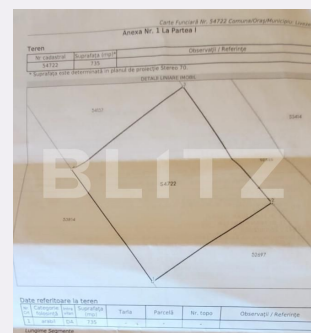

Caracteristici

Suprafata: 735.00 mp
Front: m

Utilitati:
Destinatie:

Acte/avize:
Material constructie:
Alte criterii: