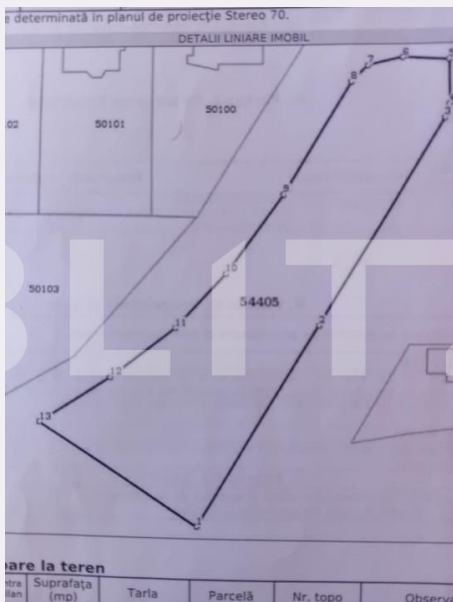

Teren intravilan, 2500 mp, cartier Sanisor

Scan

ID: 144113TV
Ultima actualizare: 09.05.2024

Cartier: **Livezeni**
Zona:

Pret/mp:
Rata lunara: 269,81 €

53.000€

Persoana de contact

Bogdan Moldovan
Sales Office Manager

+40 365 444 333
office@blitz.ro

Contact agentie

Fix: +4 0365 444 333

Email: office@blitz.ro

Adresa:

- jud Mures , Targu Mures str.
Gheorghe Doja nr 78 et. 2