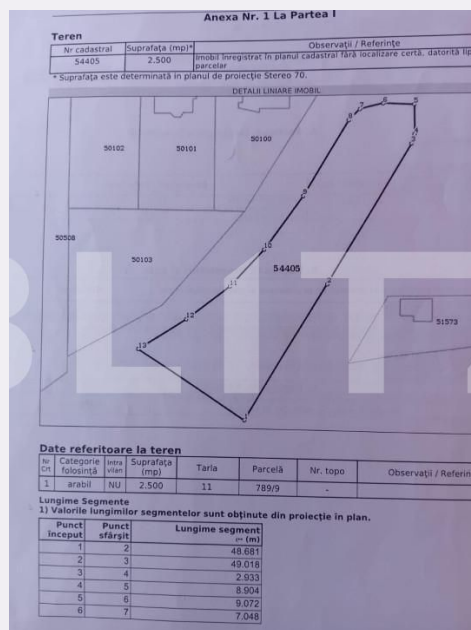

Caracteristici

Suprafata: 0.00 mp
Front: 15-30 ml m

Utilitati:
Destinatie:

Acte/avize:
Material constructie:
Alte criterii: