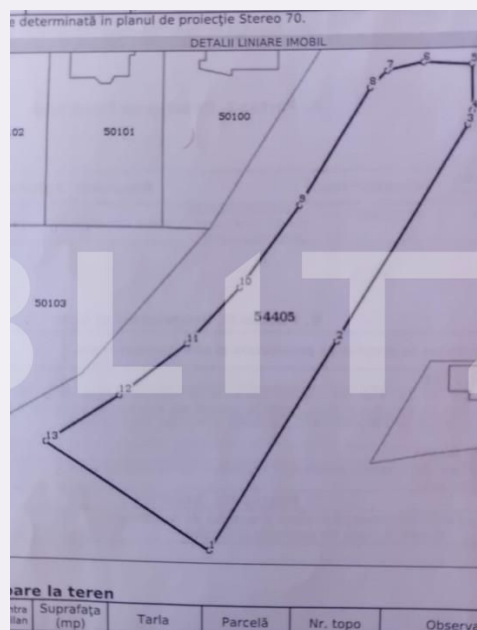

Caracteristici

Suprafata: 0.00 mp
Front: 15-30 ml m

Utilitati:
Destinatie:

Acte/avize:
Material constructie:
Alte criterii: