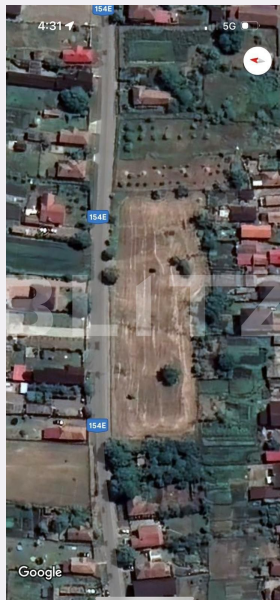

TEREN intravilan de vanzare in solovastru,862mp

Scan

ID: 136935TV
Ultima actualizare: 07.03.2024

Cartier: Exterior Nord
Zona:

Pret/mp: 23€
Rata lunara: 99,27 €

19.500€

Persoana de contact

Dragos Pui
Broker Partner

Descriere oferta

Blitz va propun spre vanzare un teren intravilan de vanzare in Solovastru. Pozitionat intr o zona linistita si accesibila din toate punctele de vedere,este o locatie perfecta pentru a construi o casa dupa bunul plac. - toate utilitatile la frontul terenului -862 mp -18 deschidere la drum -CF

Suprafata: 862.00 mp
Front: 15-30 ml m

Utilitati: Utilități în zonă
Destinatie:

Acte/avize:
Material constructie:
Alte criterii: Teren înclinat