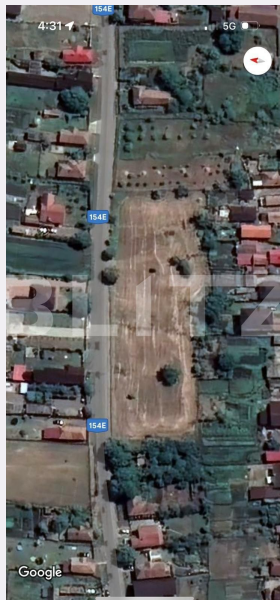

Teren intravilan ,746 mp , in Solovastru

Scan

ID: 136927TV

Ultima actualizare: 07.03.2024

Cartier: Exterior Nord

Zona:

Pret/mp: 26€

Rata lunara: 99,27 €

19.500€

Persoana de contact

Dragos Pui
Broker Partner

+40 365 444 333

office@blitz.ro

Contact agentie

Fix: +4 0365 444 333

Email: office@blitz.ro

Adresa:

- jud Mures , Targu Mures str.
Gheorghe Doja nr 78 et. 2

- Târgu Mureș, str. Revoluției,
nr. 10, et. 1, jud Mureș