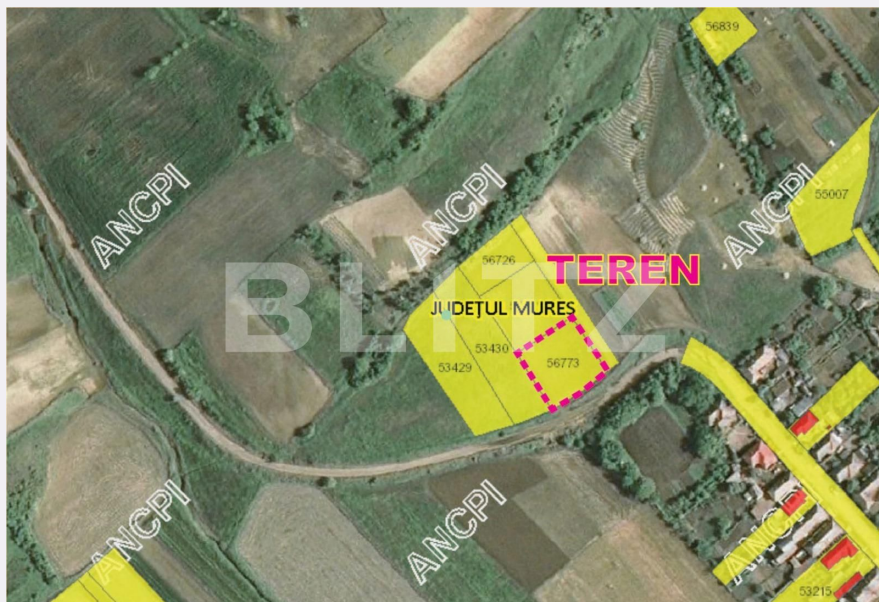

Teren intravilan, 1000 mp, Curteni

Scan

ID: 133202TV
Ultima actualizare: 28.02.2024

Cartier: Curteni
Zona:

Pret/mp: 35€
Rata lunara: 178,18 €

35.000€

Persoana de contact

Ana Rutia
Broker Partner

+40 365 444 333
office@blitz.ro

Contact agentie

Fix: +4 0365 444 333
Email: office@blitz.ro

Adresa:

- jud Mures , Targu Mures str.
Gheorghe Doja nr 78 et. 2
- Târgu Mureș, str. Revoluției,
nr. 10, et. 1, jud Mureș