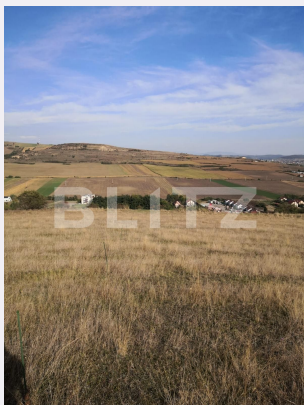

## Caracteristici

Suprafata: 600.00 mp

Front: 15-30 ml m

Utilitati: Utilități în zonă

Destinatie:

Acte/avize:

Material constructie:

Alte criterii: Teren înclinat

# Descriere oferta

BLITZ ofera spre vanzare in localitatea Bardesti,teren cu o suprafata de 600 mp,parcela nr. 9. Frontul terenului este de 17 ml,iar utilitatile: apa, gaz, lumina, canalizare, sunt in zona. In vecinatate sunt case si alte terenuri. Pentru informatii suplimentare si vizionare va asteptam sa ne contactati cu incredere!