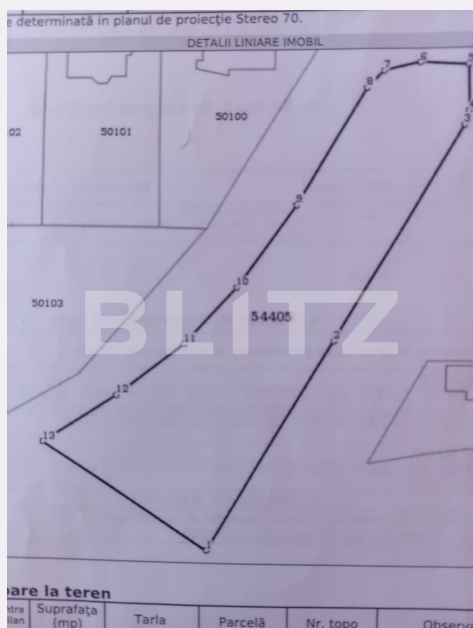

## Caracteristici

Suprafata: 2500.00 mp

Front: 15-30 ml m

Utilitati: Utilitati în zonă

Destinatie:

Acte/avize:

Material constructie:

Alte criterii: Teren înclinat

# Descriere oferta

BLITZ propune spre vanzare un teren intravilan cu o suprafata de 2500 mp, in sat Sanisor, cu acces de pe 3 laturi. Utilitatile sunt langa teren. Pentru detalii si vizionare va asteptam sa ne contactati cu incredere!