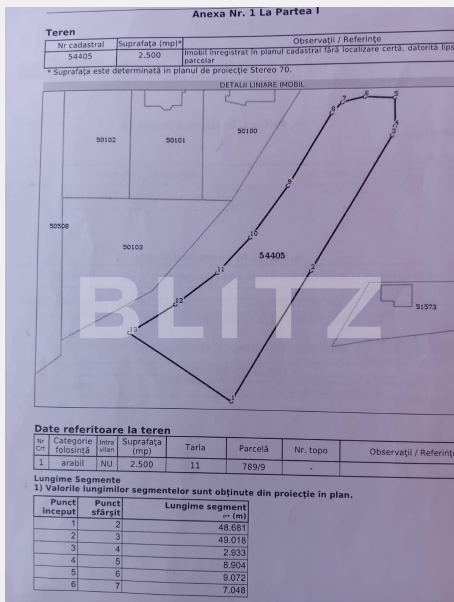

Teren intravilan, 2500 mp, cartier Sanisor

Scan

ID: 124146TV

Ultima actualizare: 11.03.2024

Cartier: **Livezeni**

Zona:

Pret/mp: 21€

Rata lunara: 269,81 €

53.000€

Persoana de contact

Ana Rutia
Broker Partner

+40 365 444 333

office@blitz.ro

Contact agentie

Fix: +4 0365 444 333

Email: office@blitz.ro

Adresa:

- jud Mures , Targu Mures str.
Gheorghe Doja nr 78 et. 2
- Tângu Mureș, str. Revoluției,
nr. 10, et. 1, jud Mureș