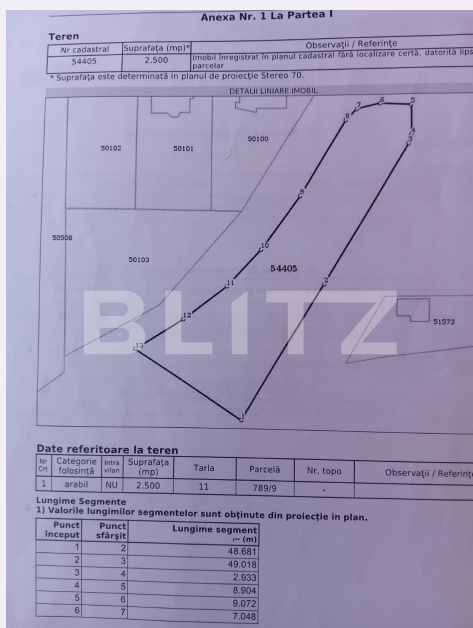

## Caracteristici

Suprafata: 2500.00 mp

Front: 15-30 ml m

Utilitati: Utilitati în zonă

Destinatie:

Acte/avize:

Material constructie:

Alte criterii: Teren înclinat

# Descriere oferta

BLITZ propune spre vanzare un teren intravilan cu o suprafata de 2500 mp, in sat Sanisor, cu acces de pe 3 laturi. Utilitatile sunt langa teren. Pentru detalii si vizionare va asteptam sa ne contactati cu incredere!