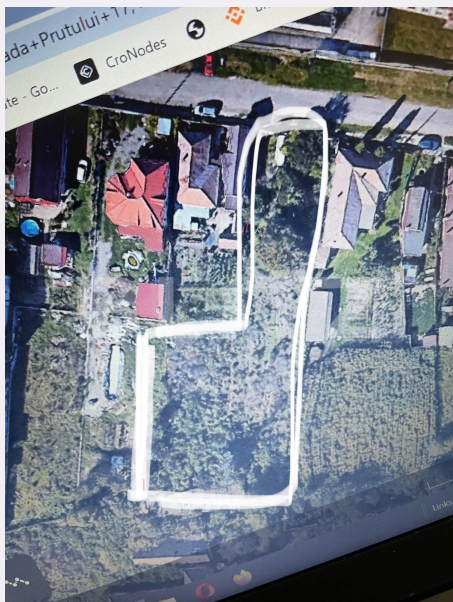

Teren intravilan in Tg-Mures

Scan

ID: 117322TV
Ultima actualizare: 29.02.2024

Cartier: **Mureseni**
Zona:

Pret/mp: 31€
Rata lunara: 315,62 €

62.000€

Persoana de contact

Ana Rutia
Broker Partner

+40 365 444 333
office@blitz.ro

Contact agentie

Fix: +4 0365 444 333

Email: office@blitz.ro

Adresa:

- jud Mures , Targu Mures str.
Gheorghe Doja nr 78 et. 2
- Tângu Mureș, str. Revoluției,
nr. 10, et. 1, jud Mureș