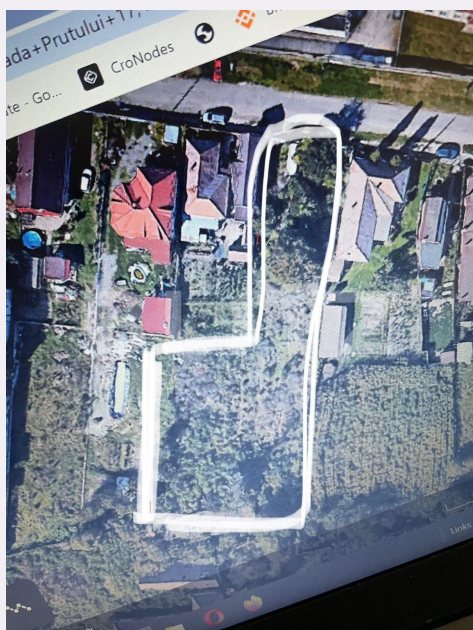

Caracteristici

Suprafata: 2000.00 mp
Front: 15-30 ml m

Utilitati: Apă, Gaz, Curent, Canalizare
Destinatie:

Acte/avize:

Material constructie:

Alte criterii: Construcție demolabilă,
Drum asfaltat, Drum pietruit, Teren
plat

Descriere oferta

Teren intravilan in Tg-Mures, zona Mureseni sat, suprafata de 2000mp, pret de 33euro pe mp

Ratingul ofertei

5.0

Parerea Agentului

Locatie	★ ★ ★ ★ ★	5.0
Raport calitate/preț	★ ★ ★ ★ ★	5.0
Facilitati zona	★ ★ ★ ★ ★	5.0
Spatii verzi	★ ★ ★ ★ ★	5.0
Confort	★ ★ ★ ★ ★	5.0