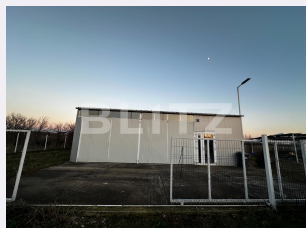

## Caracteristici

Suprafata: 2000.00 mp  
Front: peste 50ml m

Utilitati: Apă, Curent, Utilități în zonă  
Destinatie:

Acte/avize:

Material constructie:

Alte criterii: Construcție demolabilă,  
Drum pietruit, Teren înclinat

# Descriere oferta

Blitz ofera hala de 90 mp pe 2000 mp teren intravilan situata în zona Petresti cu deschidere de 100 ml. Hala este pe structura metalica cu panouri sandwich cu dimensiunile 11L x 8l x 4,5h si sapa.Terenul este împrejmuit cu gard . Ca și utilități dispune de curent, apă și canalizare. Cu mai multe detalii va așteptăm la vizionare.