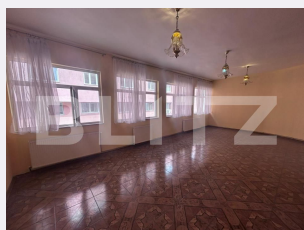

Caracteristici

Suprafata: 140.00 mp

Suprafata teren: mp

Tip spatiu: Casă m

Vechime spatiu: Nou

Tip finisaj: Finisat

Destinatie:

Dotari: Mobilat/utilat

Material constructie:

Nr.locuri parcare: 0

Disponibilitate: Azi