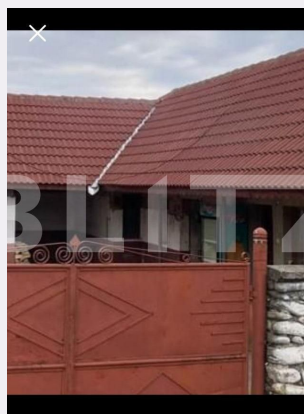

- Tângu Jiu, Calea Eroilor, nr. 3,
jud. Gorj

Caracteristici

Numar camere: 6

Suprafata teren: 7000.00 mp

Front stradal: 25 m

Nr bucatarii: 1

Nr bai: 1

Nr.balcoane: 0

Tip acoperis: Țiglă

Modalitate vanzare: Cash

Disponibilitate: Azi

Alte criterii:

Descriere oferta

BLITZ Va propune spre vanzare, casa in comuna Schela, la 6 Km de Targu-Jiu si teren aferent de 1500mp. Casa desfasurata pe 100mp, este compusa din 3camere si o camara, iar dedesupt se afla un beci generos. In fata acesteia se gaseste o anexa, 80mp, compusa din 3 camere, o bucatarie, o baie si un garaj, iar in spate, un patul si un alt garaj acoperit.aceastaeste constructie noua,2013. Casa este racordata la reseaua de electricitate si apa potabila. Terenul are deschidere stradala de23mp, detine o frumoasa plantatie de vita de vie, pomi fructiferi si se pot amplasa solarii pentru a asigura necesarul unei familii.