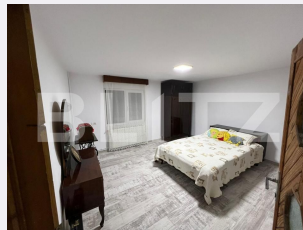

Caracteristici

Numar camere: 4

Suprafata teren: 1650.00 mp

Front stradal: m

Nr bucatarii: 1

Nr bai: 1

Nr.balcoane: 0

Niveluri:

Nr.garaje: 0

Nr.locuri parcare: 0

Vechime casa: Nouă

Destinatie:

Dotari: Mobilat/utilat

Tip finisaj: Finisat

Material constructie:

Tip acoperis: Tabla

Modalitate vanzare:

Disponibilitate: Azi

Alte criterii: