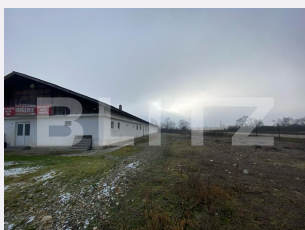

Teren intravilan 5000mp + HALA

Scan

ID: 134657CI
Ultima actualizare: 30.01.2024

Cartier: Exterior Sud
Zona:

Pret/mp: 2€
Rata lunara: 9,16 €

1.800€

Persoana de contact

Alina Statie
Broker Partner

+40 353 233 770
office@blitz.ro

Contact agentie

Fix: +4 0353 233 770
Email: office@blitz.ro

Adresa:
- Târgu Jiu, Calea Eroilor, nr. 3,
jud. Gorj

Caracteristici

Numar camere: 10
Suprafata teren: 5000.00 mp
Front stradal: 40 m
Nr bucatarii: 1
Nr bai: 4

Nr.balcoane: 0
Niveluri:
Nr.garaje: 2
Nr.locuri parcare: 10
Vechime casa: Nouă

Destinatie: Birouri/comercial
Dotari: Mobilat/utilat
Tip finisaj: Finisat
Material constructie:
Tip acoperis: Şindrilă
Modalitate vanzare:
Disponibilitate: Mai mult de o lună
Alte criterii: