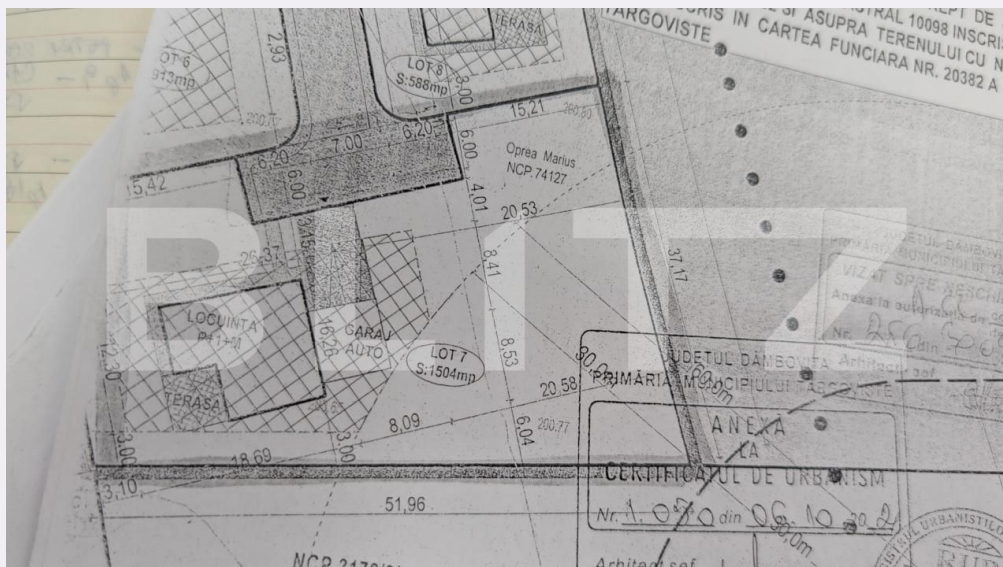

Teren intravilan 1504 mp, zonă case, toate utilitățile la teren, zona Priseaca

ID: 197116TV
Ultima actualizare: 15.06.2026

Cartier: **Priseaca**
Zona:

Pret/mp: 73€
Rata lunara: 559,98 €

110.000€

Persoana de contact

Suprafata: 1504.00 mp
Front: m

Utilitati:
Destinatie:

Acte/avize:
Material constructie:
Alte criterii:

Descriere oferta

BLITZ vă propune spre vânzare un teren intravilan generos, cu suprafața de 1.504 mp, situat în Priseaca, într-o zonă exclusiv rezidențială, înconjurată de case noi și cu acces facil către oraș. Suprafață totală: 1504 mp Destinație: construcție locuință individuală sau investiție Zonă liniștită și în continuă dezvoltare Vecinătăți construite – case locuite Acces din drum privat pietruit Utilități la limita proprietății: ✓ Apă ✓ Gaz ✓ Curent electric ✓ Fosă septică Terenul oferă spațiul ideal pentru construirea unei case spațioase, cu grădină, foisor, piscină sau alte amenajări, beneficiind de intimitate și de un cadru plăcut pentru locuit. Amplasat într-o zonă căutată, cu acces rapid către punctele de interes din Târgoviște și împrejurimi. O alegere excelentă pentru cei care își doresc liniște, spațiu și confort, fără a renunța la proximitatea orașului. Pentru informații suplimentare și programarea unei vizionări, nu ezitați să ne contactați! Cod ofertă / ID BLITZ: P174116