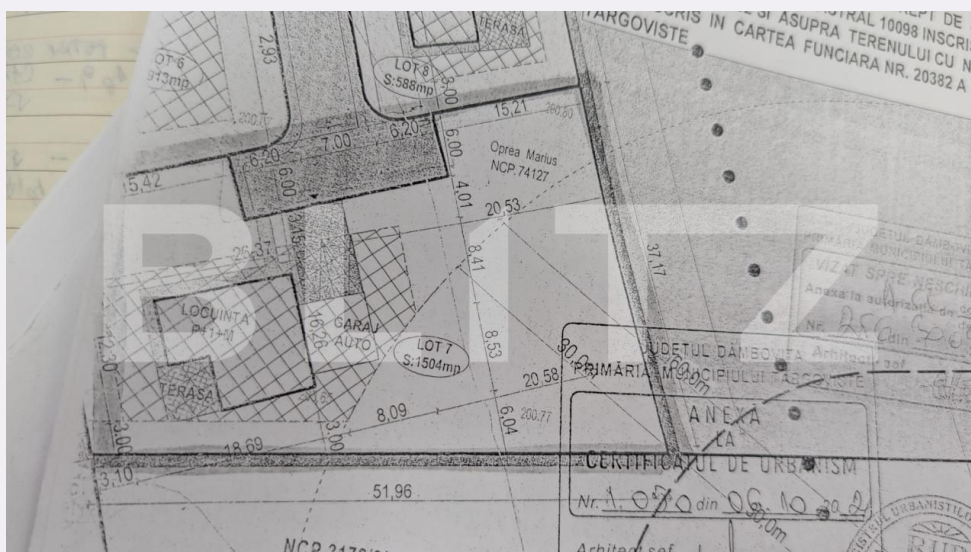

Caracteristici

Suprafata: 1504.00 mp
Front: m

Utilitati:
Destinatie:

Acte/avize:
Material constructie:
Alte criterii: