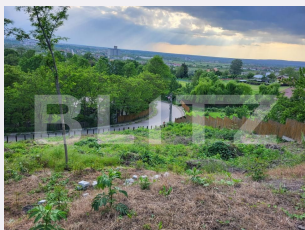

Caracteristici

Suprafata: 1295.00 mp

Front: m

Utilitati:

Destinatie:

Acte/avize:

Material constructie:

Alte criterii: