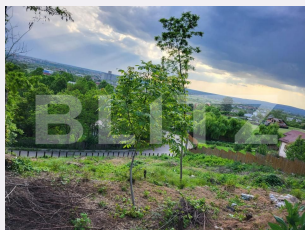

Caracteristici

Suprafata: 1295.00 mp

Front: m

Utilitati:

Destinatie:

Acte/avize:

Material constructie:

Alte criterii: