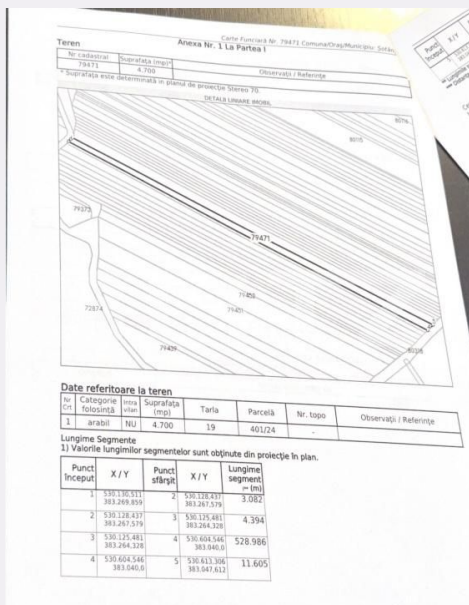

Teren extravilan de vânzare, 4700 mp, zona Teiș – Sotânga

ID: 194847TV
Ultima actualizare: 12.05.2026

Cartier: Exterior Sud
Zona:

Pret/mp: 3€
Rata lunara: 63,63 €

12.500€

Persoana de contact

Andrei Bitan
Broker Partner

+40264333777
office@blitz.ro

Contact agentie

Fix: +40264333777
Email: office@blitz.ro

Adresa:
- str. Poet Grigore
Alexandrescu, nr 1, bl E7, parter,
Târgoviște

Descriere oferta

BLITZ propune spre vanzare teren extravilan situat în zona Teiș – Sotânga, cu suprafața de 4.700 mp. Terenul beneficiază de acces facil, zonă liniștită și priveliște frumoasă, fiind ideal pentru investiție, activități agricole, livadă, cabană sau alte proiecte. Utilitățile se află în apropiere, iar zona este în continuă dezvoltare. Accesul se face ușor din drumul principal. Acte la zi. Pentru mai multe detalii și vizionare, vă rugăm să ne contactați. Cod ofertă / ID BLITZ: P171759