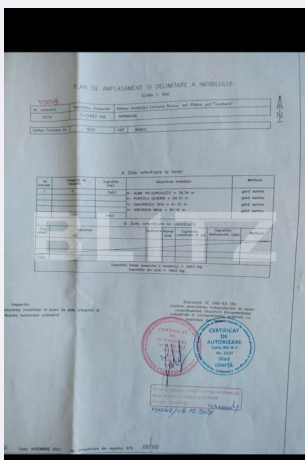

- str. Poet Grigore
Alexandrescu, nr 1, bl E7, parter,
Târgoviște

Caracteristici

Suprafata: 4363.00 mp

Front: m

Utilitati:

Destinatie:

Acte/avize:

Material constructie:

Alte criterii:

Descriere oferta

BLITZ vă propune spre vânzare un teren intravilan cu potențial excelent pentru investiție sau dezvoltare rezidențială, amplasat într-o zonă cu acces facil și infrastructură completă. Proprietatea beneficiază de două fronturi stradale, ambele la drum asfaltat, oferind acces facil și multiple posibilități de compartimentare sau dezvoltare. Caracteristici principale: -teren intravilan; -deschidere generoasă; -2 fronturi stradale; -acces din două drumuri asfaltate; -utilități trase la proprietate; -posibilitate de parcelare; -ideal pentru construcție locuințe, duplexuri sau investiție. Datorită configurației avantajoase și accesului facil, terenul reprezintă o oportunitate excelentă atât pentru dezvoltatori, cât și pentru cei care își doresc o proprietate într-o zonă în continuă dezvoltare. Cod ofertă / ID BLITZ: P171536