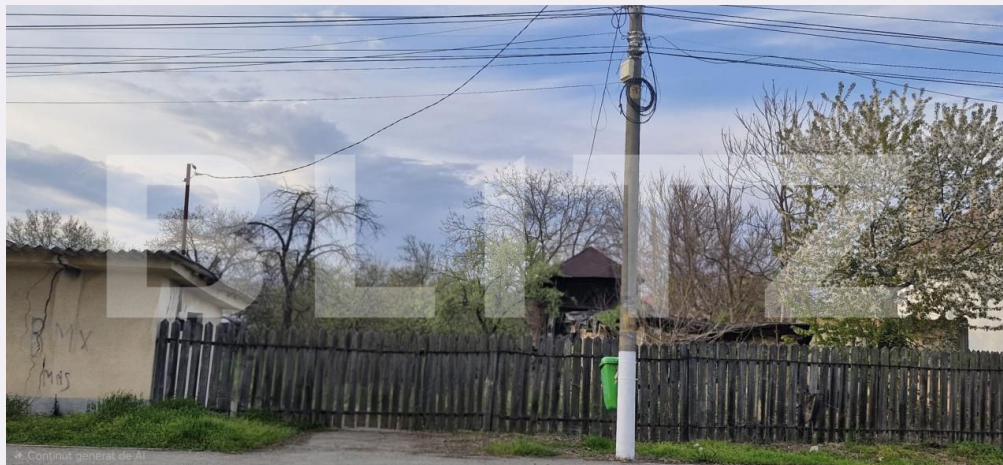

Teren intravilan de vânzare | Găești | 2.730 mp | Ideal investiție / parcelare

ID: 193057TV
Ultima actualizare: 14.05.2026

Cartier: Găești
Zona:

Pret/mp: 103€
Rata lunara: 1.425,40 €

280.000€

Persoana de contact

Suprafata: 2730.00 mp
Front: m

Utilitati:
Destinatie:

Acte/avize:
Material constructie:
Alte criterii:

Descriere oferta

BLITZ vă propune spre vânzare un teren intravilan situat în Găești, amplasat într-o zonă liniștită, cu acces direct din drum asfaltat. Suprafață: 2.730 mp Front stradal: 27 ml Proprietatea se pretează atât pentru construcția unei locuințe, cât și pentru investiție, existând posibilitatea de parcelare, cu amenajarea unui drum de acces de 5 m lățime. Utilități: curent electric – 2 contoare existente pe teren. Terenul beneficiază de documentație completă (cadastru și intabulare), fiind pregătit pentru tranzacționare imediată. Avantaje: -zonă liniștită, potrivită pentru rezidențial -acces facil -oportunitate de dezvoltare Cod ofertă / ID BLITZ: P169863