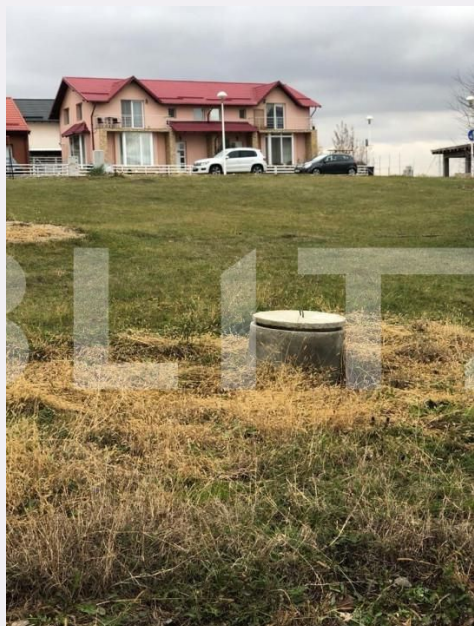

Oferta investitie! Teren intravilan 1797mp - Priseaca

Scan

ID: 143302TV

Ultima actualizare: 21.05.2024

Cartier: Priseaca

Zona:

Pret/mp:

Rata lunara: 279,99 €

55.000€

Persoana de contact

Mihaita Galeteanu
Broker Partner

+40 345 233 770

office@blitz.ro

Contact agentie

Fix: +4 0345 233 770

Email: office@blitz.ro

Adresa:

- str. Poet Grigore
Alexandrescu, nr 1, bl E7, parter,
Târgoviște

Caracteristici

Suprafata: 0.00 mp

Front: 30-50 ml m

Utilitati:

Destinatie:

Acte/avize:

Material constructie:

Alte criterii: