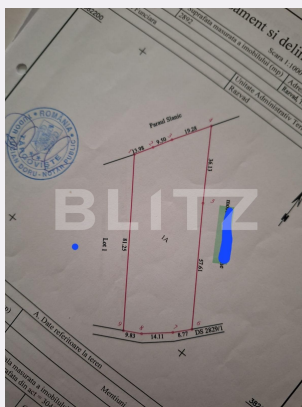

Adresa:

- str. Poet Grigore
Alexandrescu, nr 1, bl E7, parter,
Târgoviște

Caracteristici

Suprafata: 2892.00 mp

Front: 30-50 ml m

Utilitati: Utilități în zonă

Destinatie:

Acte/avize:

Material constructie:

Alte criterii: Teren înclinat

Descriere oferta

Blitz oferă spre vânzare teren intravilan cu suprafață de 2.892 mp, situat în Răzvad Are acces pe drum asfaltat până la limita proprietatii. Terenul are forma oarecum dreptunghiulară cu front stradal de 32,71 ml, iar în spate se lărgeste puțin având 42,76 ml, Latura de adâncime este de 81,25 ml pe o parte , iar pe cealaltă 93,74 ml Categoria de folosință are ca destinație atât construcția de case cât și de spații pentru depozitare. Utilitățile: apă, gaze, curent, canalizare sunt la limita proprietatii. Pentru mai multe detalii, sau pentru a stabili o vizionare, vă rog să mă contactați.