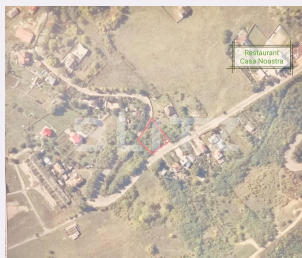

Caracteristici

Suprafata: 1295.00 mp
Front: peste 50ml m

Utilitati: Apă, Gaz, Curent, Canalizare
Destinatie:

Acte/avize:

Material constructie:

Alte criterii: Construcție demolabilă,
Drum asfaltat, Drum pietruit, Teren
plat