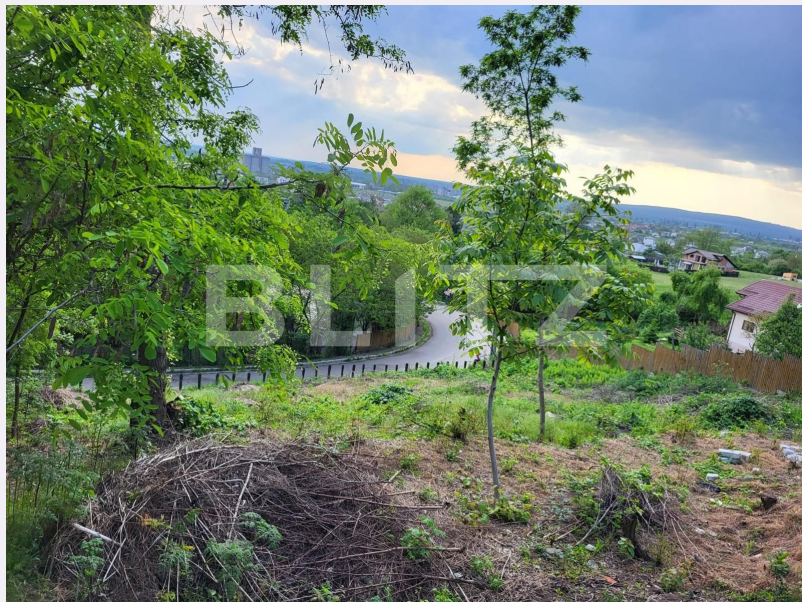

Teren intravilan Aleea Manastirii 1295mp

Scan

ID: 136168TV
Ultima actualizare: 09.04.2024

Cartier: Exterior Est
Zona:

Pret/mp: 26€
Rata lunara: 173,08 €

34.000€

Persoana de contact

Ionel Vaidacuteanu
Broker Partner

+40 345 233 770
office@blitz.ro

Contact agentie

Fix: +4 0345 233 770
Email: office@blitz.ro

Adresa:
- str. Poet Grigore
Alexandrescu, nr 1, bl E7, parter,
Târgoviște