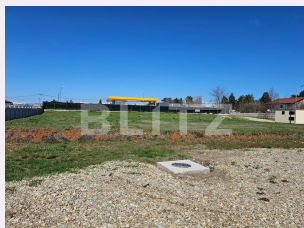

Caracteristici

Suprafata: 1926.00 mp
Front: 30-50 ml m

Utilitati: Utilități în zonă
Destinatie:

Acte/avize:
Material constructie:
Alte criterii: Teren înclinat