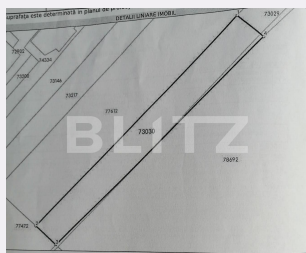

+40 345 233 770
office@blitz.ro

Contact agentie

Fix: +4 0345 233 770
Email: office@blitz.ro

Adresa:
- str. Poet Grigore
Alexandrescu, nr 1, bl E7, parter,
Târgoviște

Caracteristici

Suprafata: 2128.00 mp
Front: Sub 15 ml m

Utilitati: Utilități în zonă
Destinatie:

Acte/avize:
Material constructie:
Alte criterii: Teren înclinat

Descriere oferta

Blitz vă propune spre vânzare un teren intravilan cu o suprafață de 2128 mp situat la intrarea in localitatea Teiș. Terenul este situat pe Calea Târgoviștei și are fronturi de 8,5 ml și 14 ml. Toate utilitățile sunt la limita de proprietate.