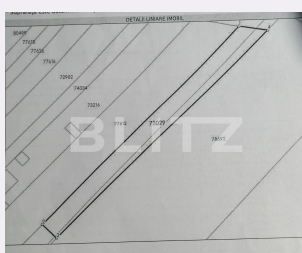

+40 345 233 770
office@blitz.ro

Contact agentie

Fix: +4 0345 233 770
Email: office@blitz.ro

Adresa:
- str. Poet Grigore
Alexandrescu, nr 1, bl E7, parter,
Târgoviște

Caracteristici

Suprafata: 2128.00 mp
Front: Sub 15 ml m

Utilitati: Utilități în zonă
Destinatie:

Acte/avize:
Material constructie:
Alte criterii: Teren înclinat

Descriere oferta

Blitz vă propune spre vânzare un teren intravilan cu o suprafață de 2128 mp situat la intrarea in localitatea Teiș. Terenul este situat pe Calea Târgoviștei și are fronturi de 8,5 ml și 14 ml. Toate utilitățile sunt la limita de proprietate.