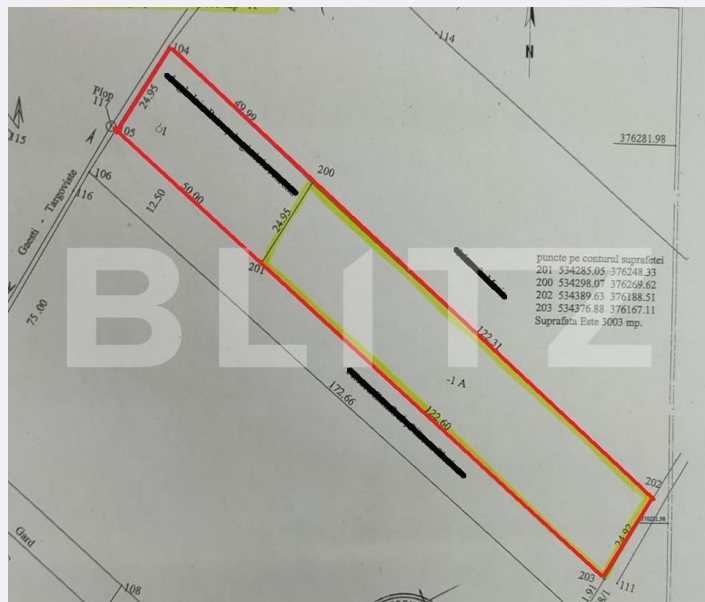

Teren intravilan 4230 mp, Dumbrava

Scan

ID: 103977TV
Ultima actualizare: 13.03.2024

Cartier: Sud
Zona:

Pret/mp: 27€
Rata lunara: 585,43 €

115.000€

Persoana de contact

Mihaita Galeteanu
Broker Partner

+40 345 233 770
office@blitz.ro

Contact agentie

Fix: +4 0345 233 770

Email: office@blitz.ro

Adresa:

- str. Poet Grigore
Alexandrescu, nr 1, bl E7, parter,
Târgoviște

Caracteristici

Suprafata: 4230.00 mp
Front: 15-30 ml m

Utilitati:
Destinatie:

Acte/avize:
Material constructie:
Alte criterii:

Descriere oferta

Blitz vă propune spre vânzare un teren intravilan cu o suprafață de 4230 mp situat în localitatea Dumbrava. Terenul are un front de 25 ml la drumul Târgoviște - Găești beneficiind de toate utilitățile la limita de proprietate.