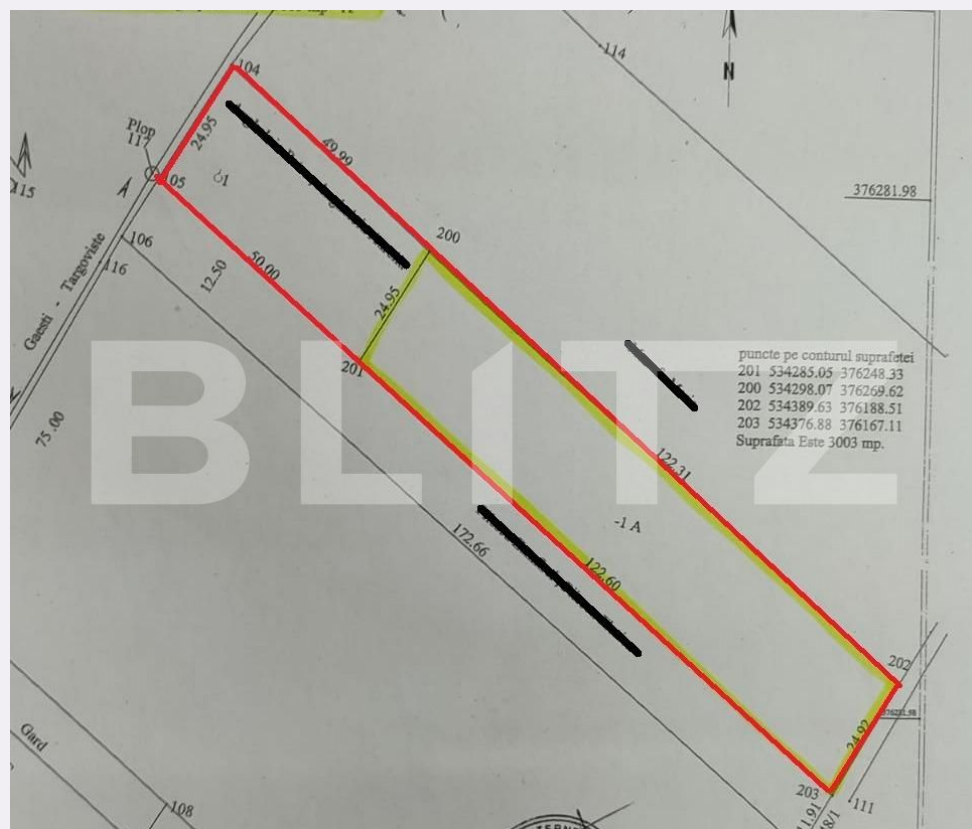

Contact agentie

Fix: +4 0345 233 770

Email: office@blitz.ro

Adresa:

- str. Poet Grigore
Alexandrescu, nr 1, bl E7, parter,
Târgoviște